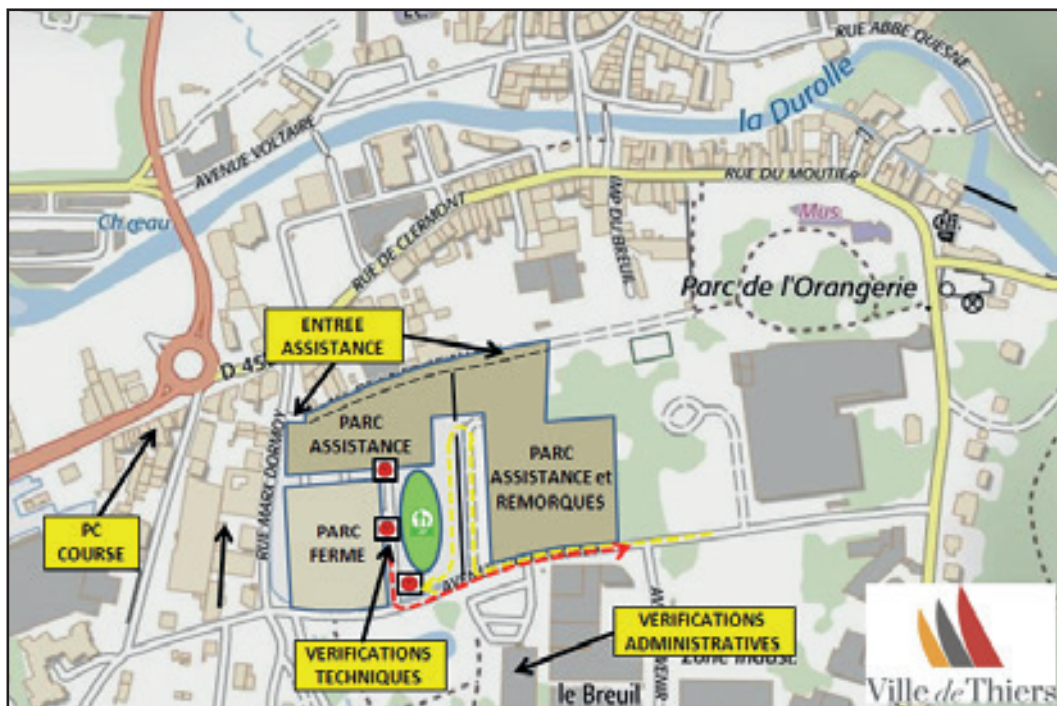

THIERS Pré de la foire

Vérifications

Vendredi : 17 h 45 à 21 h 15

Samedi : 6 h 00 à 6 h 50

DÉPART

> Samedi : 8 h 00

ASSISTANCE ET REGROUPEMENT

> Toute la journée

ARRIVÉE

> Samedi à partir de 17 h

Remise des prix
sur le podium
à partir de 18h30

ZONES PUBLIC

ES. 1 - 3 - 5

Les Marteaux - Chossière

8 h 30 - 12 h 30 - 15 h 35

- Ste Agathe carrefour D102/D131A
- Carrefour D131/D7
  (pré à droite en venant de Celles)

ES. 2 - 4 - 6

Le Trévy - Augerolles

9 h 08 - 13 h 08 - 16 h 13

- Carrefour D41/D102
  (talus à droite en venant de La Renaudie - Attention aux cultures !)
- Les Mines carrefour D102/D97
- Olmet carrefour D313/D45
  (accès avant le début de la course)

SÉCURITÉ RALLYE

FFSA

AMIS SPECTATEURS,
LES SEULS
ENDROITS
AUTORISÉS
SONT
MATÉRIALISÉS
PAR DU VERT*
SUIVEZ LES FLÈCHES !

PADDOCK DE THIERS